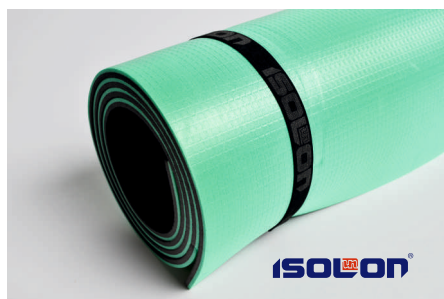

КОВРЫ ДЛЯ СПОРТА

Группа ковров «Спорт» включает 2 подгруппы:

Подгруппа «Универсал» - спортивные ковры средней плотности из ISOLON® 500.

Подгруппа «Мастер» - ковры с высокой плотностью или большой толщиной из ISOLON® 500.

ПОДГРУППА «УНИВЕРСАЛ» - спортивные ковры средней плотности из ISOLON® 500

Sport 5 (33 кг/м³)

Мягкий, легкий, эластичный, нескользящий одноцветный ковер

Толщина 5 мм

Тиснение с 1-й стороны

Показатель R-value 0,79

Вес 178 грамм

Размер 1800x600x5 (рулон d 120)

Sport 8 (50 кг/м³)

Плотный, эластичный, нескользящий двухцветный ковер

Толщина 8 мм

Тиснение с 1-й стороны

Показатель R-value 1,23

Вес 432 грамм

ПОДГРУППА «УНИВЕРСАЛ» - спортивные ковры средней плотности из ISOLON® 500

Yoga Lotos 5 (50 кг /м3)

Плотный, эластичный одноцветный ковер

Толщина 5 мм

Тиснение с 1-й стороны

Показатель R-value 0,77

Вес 270 грамм