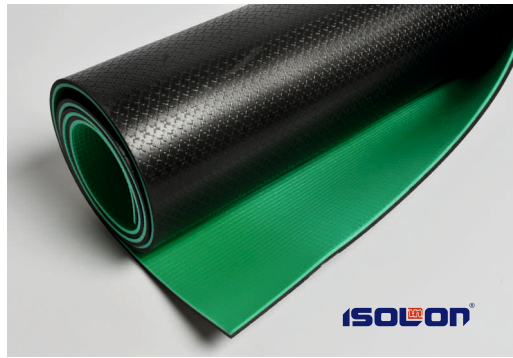

Можно использовать в помещении и на улице;

Имеют отличные эксплуатационные и гигиенические свойства;

Ковры долговечны в использовании;

Являются прекрасным теплоизолятором, создают эффект «теплого» пола;

Смягчают неровности поверхности, компенсируют циклические нагрузки спортсменов.

КОВРЫ ДЛЯ СПОРТА

Группа ковров «Спорт» включает 2 подгруппы:

Подгруппа «Универсал» - спортивные ковры средней плотности из ISOLON® 500.

Подгруппа «Мастер» - ковры с высокой плотностью или большой толщиной из ISOLON® 500.

ПОДГРУППА «УНИВЕРСАЛ» - спортивные ковры средней плотности из ISOLON® 500

Sport 5 (33 кг/м³)

Мягкий, легкий, эластичный, нескользящий одноцветный ковер

Толщина 5 мм

Тиснение с 1-й стороны

Показатель R-value 0,79

ПОДГРУППА «УНИВЕРСАЛ» - спортивные ковры средней плотности из ISOLON® 500

Yoga Lotos 5 (50 кг /м3)

Плотный, эластичный одноцветный ковер

Толщина 5 мм

Тиснение с 1-й стороны

Показатель R-value 0,77

Вес 270 грамм