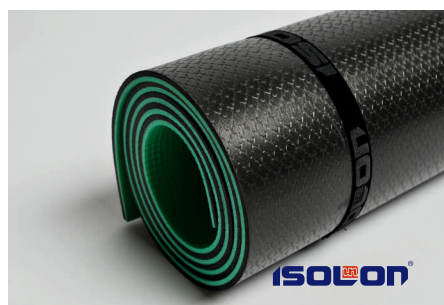

Sport 10 (33 кг/м³)

Мягкий, эластичный, нескользящий двухцветный ковер

Толщина 10 мм

Тиснение с 1-й стороны

Показатель R-value 1,23

Вес 356 грамм

Размер 1800x600x10 (рулон d 170)