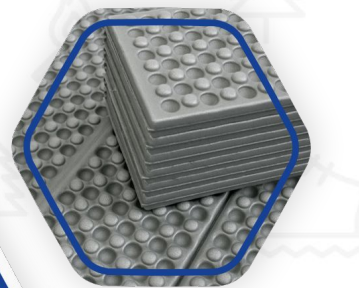

КОВРИК CAMPING FLEX

1790 x 590 x 15

Одноцветный универсальный коврик для отдыха на природе и во время пеших прогулок. Защищает тело от холода поверхности, не пропускает влагу и выдерживает средние нагрузки.

Размер в сложенном виде: 593 x 145 x 113 мм

Упаковка:

Индивидуальная: нет

Групповая: в п/э плёнку по 20 штук

Опционально: комплектация утяжками с логотипом ISOLON (2 шт)