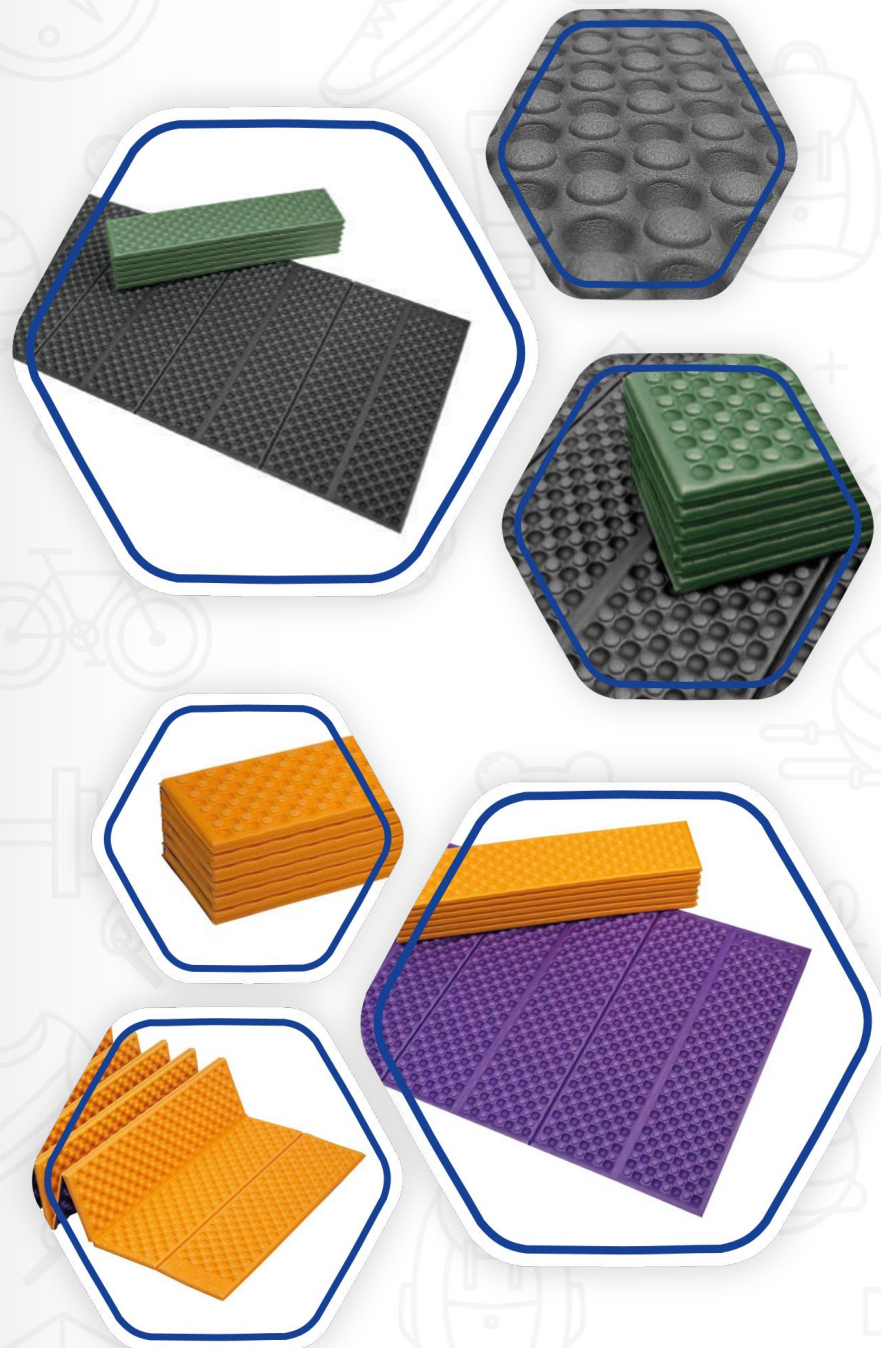

ISOLON[®]
СКЛАДНЫЕ
КОВРИКИ

КОВРИК BABY BUNNY FLEX

1970 x 1280 x 8

Двухсторонний детский коврик с изображением на нём прогулки маленького зайчика. Обладает смягчающей падения поверхностью и объёмным рельефом для максимальной безопасности первых шагов малыша. Он подойдёт для развития сенсорного восприятия ребёнка, познакомит с интересными персонажами, станет центром притяжения и главным полем для развлечений в детской комнате. Благодаря встроенному в рисунок коврика ростомеру, мама будет всегда в курсе развития своего ребёнка.

Двухсторонний детский коврик с изображёнными на нём зверятами. Он мягкий и безопасный, создан специально для оборудования тёплой и комфортной игровой зоны малыша. Отлично подходит как для развития моторики и координации в самом раннем возрасте, так и для изучения цвета, форм и новых движений в более старшем. Непромокаемая поверхность коврика гарантирует комфорт ребёнку и его маме, позволит без труда очистить его от загрязнений. Благодаря лёгкому весу и возможности сложения, его удобно взять с собой в поездку.

Ячеистая структура увеличивает физическую толщину коврика, повышает мягкость и комфорт расположения на поверхности

Размер в сложенном виде: 593 x 145 x 113 мм

Вес: 340 грамм

Плотность: 50 кг/м³

Упаковка:

Индивидуальная: нет

Групповая: в п/э плёнку по 20 штук

Опционально: комплектация утяжками с логотипом ISOLON (2 шт)

КОВРИК CAMPING FLEX

1790 x 590 x 15

Одноцветный универсальный коврик для отдыха на природе и во время пеших прогулок. Защищает тело от холода поверхности, не пропускает влагу и выдерживает средние нагрузки.