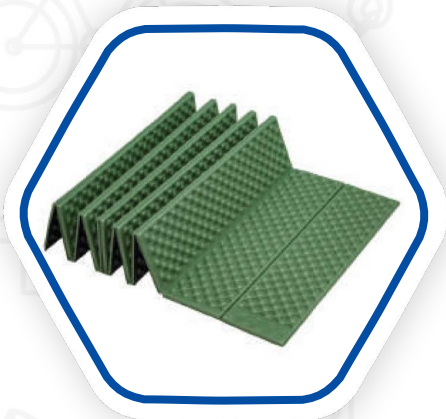

КОВРИК TOURIST FLEX

1790 x 590 x 15

Долговечный двухцветный коврик, отличный компаньон для туристических походов в горы. Незаменимый вариант основы для размещения на холодных поверхностях, будь то снег или промёрзший грунт. Не пропускает влагу, обладает увеличенной плотностью и износоустойчивостью, выдерживает высокие нагрузки и воздействие сложного рельефа местности.

Ячеистая структура увеличивает физическую толщину коврика, повышает мягкость и комфорт расположения на поверхности

Размер в сложенном виде: 593 x 145 x 113 мм

Вес: 340 грамм

Плотность: 50 кг/м³

Упаковка:

Индивидуальная: нет

Групповая: в п/э плёнку по 20 штук

Опционально: комплектация утяжками с логотипом ISOLON (2 шт)