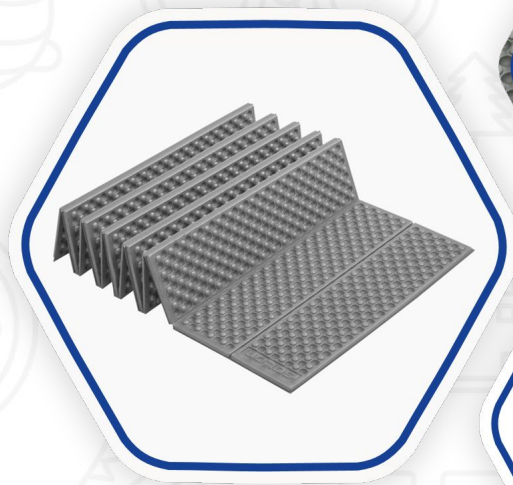

КОВРИК CAMPING FLEX

1790 x 590 x 15

Одноцветный универсальный коврик для отдыха на природе и во время пеших прогулок. Защищает тело от холода поверхности, не пропускает влагу и выдерживает средние нагрузки.

Размер в сложенном виде: 593 x 145 x 113 мм

Упаковка:

Индивидуальная: нет

Групповая: в п/э плёнку по 20 штук

Опционально: комплектация утяжками с логотипом ISOLON (2 шт)