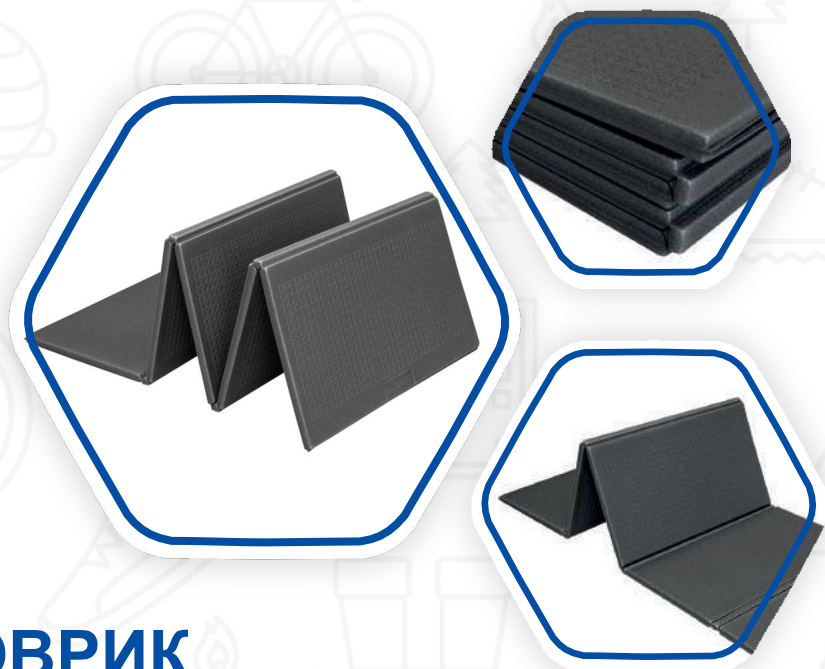

КОВРИК TENT FLEX

1970 x 1280 x 8

Обязательный атрибут для палатки, применяемый в качестве пола, защищающего от холода поверхности, либо как подложка под спальник. Предназначен для походов, охоты и рыбалки. Коврик не пропускает влагу, сглаживает неровности, смягчает почву, повышает удобство расположения и согревает в холодное время дня и ночи.

Размер в сложенном виде: 650 x 400 x 90 мм

Упаковка:

Индивидуальная: нет.

Групповая: в п/э плёнку по 10 штук